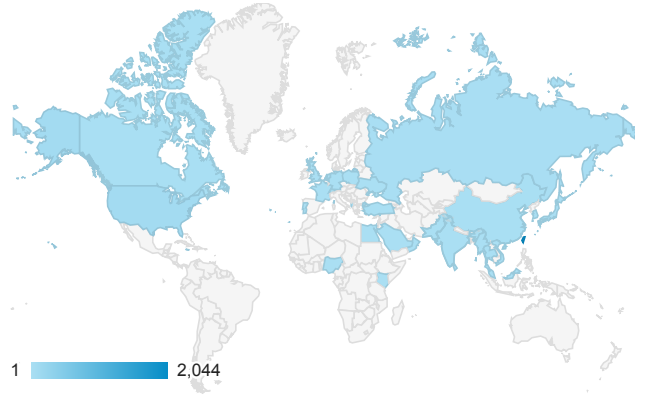

# 報表01\_訪客

2015年11月9日 - 2015年11月15日

## 平均造訪停留時間和單次造訪頁數

## 造訪地圖