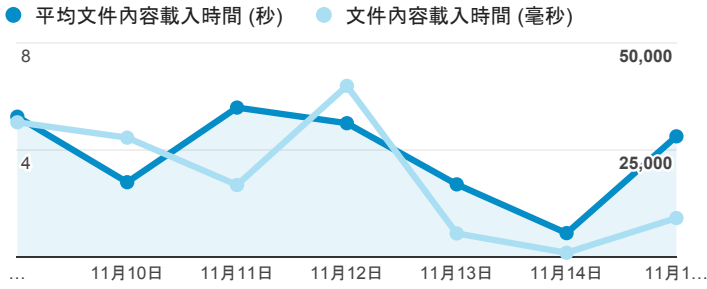

# 報表01\_訪客

2015年11月9日 - 2015年11月15日

## 平均造訪停留時間和單次造訪頁數