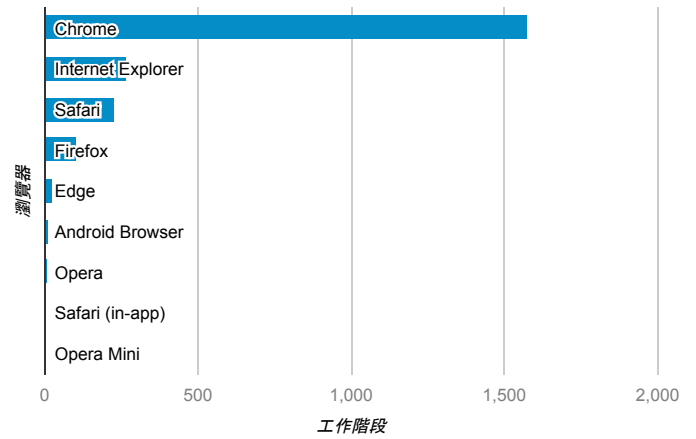

造訪 (依瀏覽器分組)