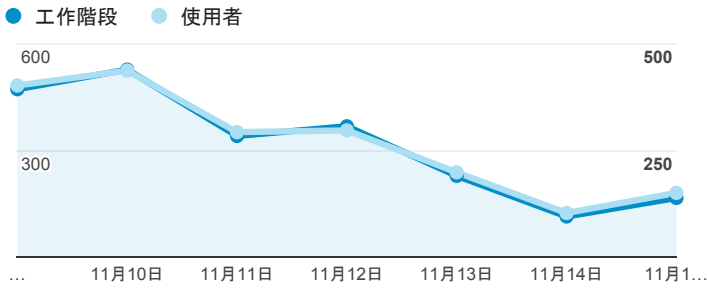

報表01_訪客

2015年11月9日 - 2015年11月15日

平均造訪停留時間和單次造訪頁數

造訪地圖

造訪和不重複訪客

造訪 (依瀏覽器分組)

造訪和新造訪

造訪和新造訪率 (依行動裝置資訊分組)

造訪 (依裝置類別分組)

■ desktop ■ mobile ■ tablet